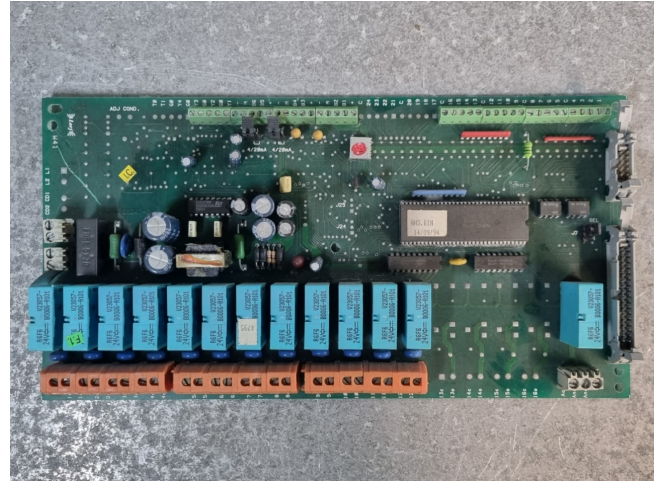

# Carel 89247-B

## Specifications

Merk	Carel
Type	89247-B
Spec.	Module
Remarks	170x140x30 mm (LxWxH)
Stock	1

### Used Carel 89247-B

Gebruikte Carel 89247-B print/module.  
Gedemonteerd van een waterkoeler.